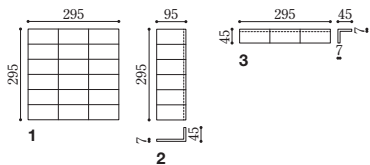

シンプルで温かみのある接着剤張り専用モザイクタイル。空目地でも合う上品な色合い。

形状記号	形状名	実寸法 (mm)	厚さ (mm)	あたり枚数	入数・重量	標準材料価格
1 50・2T	50mm二丁平	95×45	7	11.5シート/㎡	22シート・25.0kg/箱	3,100円/㎡
2 50・2Tマ	50mm二丁曲がり	(95+45)×45	7	3.5シート/㎡	40シート・22.0kg/箱	2,600円/㎡
3 50・2Tビ	50mm二丁屏風曲がり	(45+45)×95	7	3.5シート/㎡	75シート・25.0kg/箱	2,000円/㎡