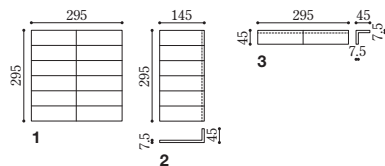

# Eucalyptus K ユーカリ K

シンプルな美しさの中に焼き物の存在感と温かみが共存。

| 形状記号     | 形状名               | 実寸法 (mm)    | 厚さ (mm) | あたり枚数     | 入数・重量          | 標準材料価格   |
|----------|-------------------|-------------|---------|-----------|----------------|----------|
| 1 50・3T  | 50mm三丁平           | 145×45      | 7.5     | 11.5シート/㎡ | 20シート・25.0kg/箱 | 3,400円/㎡ |
| 2 50・3Tマ | 50mm三丁曲がり (接着品)   | (145+45)×45 | 7.5     | 3.5シート/m  | 30シート・15.0kg/箱 | 5,300円/m |
| 3 50・3Tビ | 50mm三丁屏風曲がり (接着品) | (45+45)×145 | 7.5     | 3.5シート/m  | 70シート・28.0kg/箱 | 2,900円/m |