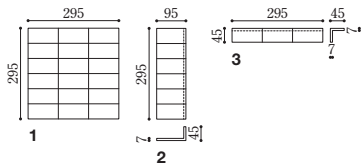

Color

SND-100(ホワイト)

SND-200(ブラック)

SND-300(グレー)

SND-400(チャコール)

SND-500(ベージュ)

SND-600(オレンジ)

SND-700(ブラウン)

# Aurora Sand オーロラ サンド

砂岩調のテクスチャーが特長。ナチュラルな色合いも落ち着いた雰囲気。

形状記号	形状名	実寸法 (mm)	厚さ (mm)	あたり枚数	入数・重量	標準材料価格
1 50・2T	50mm二丁平	95×45	7	11.5シート/㎡	22シート・25.0kg/箱	3,100円/㎡
2 50・2Tマ	50mm二丁曲がり	(95+45)×45	7	3.5シート/㎡	40シート・22.0kg/箱	2,700円/㎡
3 50・2Tピ	50mm二丁屏風曲がり	(45+45)×95	7	3.5シート/㎡	75シート・25.0kg/箱	2,200円/㎡

屋内壁  屋内床 (土足歩行)  居室床 (土足以外)  浴室床  屋外壁  屋外床  耐凍害

標準品  BI  磁器質  施ゆう  色幅あり  石面  オモテ紙張り  あり足  国産

張付け方法 モルタル張り  モルタル SF-1020  標準目地幅 5mm  目地施工 塗り目地  
 単色 (色幅あり) : SND-100,200  2色ミックス : SND-300~700  共通注意事項 (P.403)