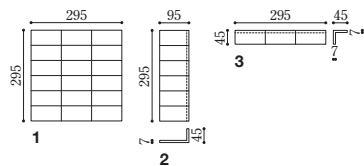

Color

外装壁
モザイク

BWR

Bootes ポーティス

土の温もりとシンプルなカラーで構成する22色のカラーバリエーション。

形状記号	形状名	実寸法 (mm)	厚さ (mm)	あたり枚数	入数・重量	標準材料価格
■ 1 50・2T	50mm二丁平	95×45	7	11.5シート/㎡	22シート・25.0kg/箱	3,000円/㎡
■ 2 50・2Tマ	50mm二丁曲がり	(95+45)×45	7	3.5シート/m	40シート・22.0kg/箱	2,600円/m
■ 3 50・2Tビ	50mm二丁屏風曲がり	(45+45)×95	7	3.5シート/m	75シート・25.0kg/箱	2,100円/m

屋内壁 屋内床 (土足歩行) 居室床 (土足以外) 浴室床 屋外壁 屋外床 耐凍害❄️

注文品 | BI | 磁器質 | 施ゆう | 色幅あり | スジ面 | オモテ紙張り | あり足 | 国産

張付け方法 モルタル張り モルタル SF-1020 標準目地幅 5mm 目地施工 塗り目地
 数量300㎡以上・納期60日以上としてご注文ください。○共通注意事項(P.403)