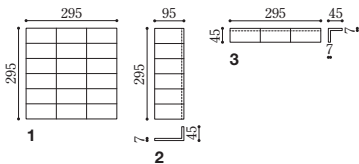

# Lyra ライラ

シャープな横筋面のモザイクタイル。24色のカラーバリエーション。

形状記号	形状名	実寸法 (mm)	厚さ (mm)	あたり枚数	入数・重量	標準材料価格
■ 1 50・2T	50mm二丁平	95×45	7	11.5シート/㎡	22シート・25.0kg/箱	3,000円/㎡
■ 2 50・2Tマ	50mm二丁曲がり	(95+45)×45	7	3.5シート/m	40シート・22.0kg/箱	2,600円/m
■ 3 50・2Tビ	50mm二丁屏風曲がり	(45+45)×95	7	3.5シート/m	75シート・25.0kg/箱	2,100円/m

屋内壁  屋内床 (土足歩行)  居室床 (土足以外)  浴室床  屋外壁  屋外床  耐凍害❄️

注文品  BI  磁器質  施ゆう  色幅あり  スジ面  オモテ紙張り  あり足  国産

張付け方法 モルタル張り  モルタル SF-1020  標準目地幅 5mm  目地施工 塗り目地  
 数量300㎡以上・納期60日以上としてご注文ください。○表面に細かい斑点があります。  
 共通注意事項 (P.403)