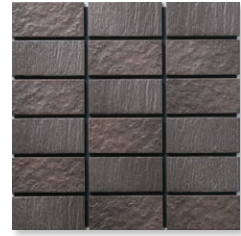

YR-30/50-2T

Color

YR-10

YR-20

YR-30

YR-40

YR-50

YR-60

Rogress ログレス

2つの岩面状をミックスして豊かな表情をつくり出します。

形状記号	形状名	実寸法 (mm)	厚さ (mm)	あたり枚数	入数・重量	標準材料価格
1 50・2T	50mm二丁平	95×45	7・7.5	11.5シート/㎡	22シート・24.0kg/箱	3,000円/㎡
2 50・2Tマ	50mm二丁曲がり	(95+45)×45	7・7.5	3.5シート/㎡	36シート・22.0kg/箱	2,400円/㎡
3 50・2Tピ	50mm二丁屏風曲がり	(45+45)×95	7・7.5	3.5シート/㎡	65シート・22.5kg/箱	1,900円/㎡

- 張付け方法 モルタル張り モルタル SF-1020 標準目地幅 5mm 目地施工 塗り目地
- 2色2面状ミックスです(濃:淡=1:1、面状=1:1) 製品の特性上、焼きもの特有のムラがあります。
- 表面の凹部に目地残りが生じます。事前に現物で状況をご確認ください。 共通注意事項(P.403)