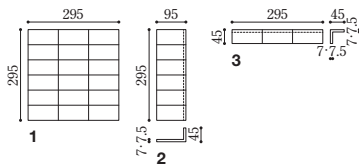

Rogress ログレス

2つの岩面状をミックスして豊かな表情をつくり出します。

形状記号	形状名	実寸法 (mm)	厚さ (mm)	あたり枚数	入数・重量	標準材料価格
1 50・2T	50mm二丁平	95×45	7・7.5	11.5シート/㎡	22シート・24.0kg/箱	3,000円/㎡
2 50・2Tマ	50mm二丁曲がり	(95+45)×45	7・7.5	3.5シート/㎡	36シート・22.0kg/箱	2,400円/㎡
3 50・2Tピ	50mm二丁屏風曲がり	(45+45)×95	7・7.5	3.5シート/㎡	65シート・22.5kg/箱	1,900円/㎡

- 張付け方法 モルタル張り モルタル SF-1020 標準目地幅 5mm 目地施工 塗り目地
- 2色2面状ミックスです(濃:淡=1:1、面状=1:1) 製品の特性上、焼きもの特有のムラがあります。
- 表面の凹部に目地残りが生じます。事前に現物で状況をご確認ください。 共通注意事項(P.403)