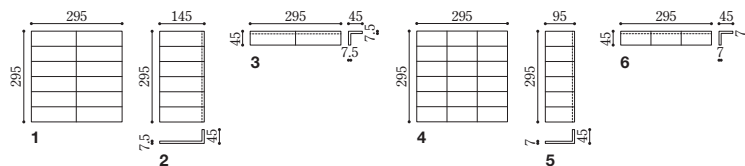

# Aurora Vista Vision オーロラ ビスタ・ビジョン

温もりのある焼き物の質感をもつタイル。カラーバリエーションも豊富です。

形状記号	形状名	実寸法 (mm)	厚さ (mm)	あたり枚数	入数・重量	標準材料価格
1	50mm三丁平	145×45	7.5	11.5シート/㎡	20シート・24.5kg/箱	4,300円/㎡
2	50mm三丁曲がり (接着品)	(145+45)×45	7.5	3.5シート/㎡	20シート・16.0kg/箱	4,000円/㎡
3	50mm三丁屏風曲がり (接着品)	(45+45)×145	7.5	3.5シート/㎡	50シート・19.0kg/箱	2,900円/㎡
4	50mm二丁平	95×45	7	11.5シート/㎡	20シート・22.0kg/箱	3,000円/㎡
5	50mm二丁曲がり	(95+45)×45	7	3.5シート/㎡	36シート・20.0kg/箱	2,600円/㎡
6	50mm二丁屏風曲がり	(45+45)×95	7	3.5シート/㎡	65シート・22.5kg/箱	2,100円/㎡

屋内壁  屋内床 (土足歩行)  居室床 (土足以外)  浴室床  屋外壁  屋外床  耐凍害

標準品  BI  磁器質  施ゆう  色幅あり  石面  オモテ紙張り  あり足  国産

張付け方法 モルタル張り  モルタル SF-1020  標準目地幅 5mm  目地施工 塗り目地

注文品は数量300㎡以上・納期60日以上としてご注文ください。○単色(色幅あり) : VS-30,60,70 ○2色ミックス : VS-100~700, VSO-51~59