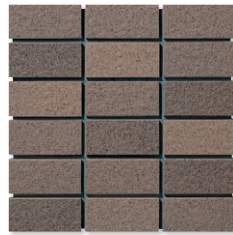

Color

GR-100(ホワイト)

GR-200(イエロー)

GR-300(ベージュ)

GR-400(オレンジ)

GR-500(グレー)

GR-600(ブラウン)

GR-700(ダークブラウン)

GR-800(ブラック)

外装壁  
モザイク

GR

# Garuda ガルーダ

3色をミックスしたナチュラルで温かみのある質感をもつタイル。

形状記号	形状名	実寸法(mm)	厚さ(mm)	あたり枚数	入数・重量	標準材料価格
1 50・2T	50mm二丁平	95×45	7	11.5シート/㎡	22シート・24.0kg/箱	3,100円/㎡
2 50・2Tマ	50mm二丁曲がり	(95+45)×45	7	3.5シート/㎡	36シート・20.5kg/箱	2,700円/㎡
3 50・2Tピ	50mm二丁屏風曲がり	(45+45)×95	7	3.5シート/㎡	65シート・22.5kg/箱	2,200円/㎡