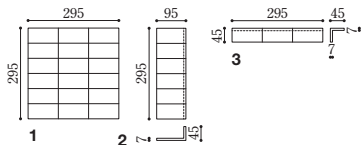

# Garuda ガルーダ

3色をミックスしたナチュラルで温かみのある質感をもつタイル。

形状記号	形状名	実寸法(mm)	厚さ(mm)	あたり枚数	入数・重量	標準材料価格
1 50・2T	50mm二丁平	95×45	7	11.5シート/㎡	22シート・24.0kg/箱	3,100円/㎡
2 50・2Tマ	50mm二丁曲がり	(95+45)×45	7	3.5シート/㎡	36シート・20.5kg/箱	2,700円/㎡
3 50・2Tピ	50mm二丁屏風曲がり	(45+45)×95	7	3.5シート/㎡	65シート・22.5kg/箱	2,200円/㎡