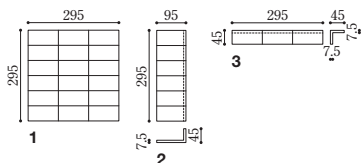

ZA-70(ダークブラウン)

ZA-80(ブラック)

Aurora Zafra オーロラ サフラ

シャープで美しい横筋面をもつタイル。外壁面にメリハリをつくり出します。

形状記号	形状名	実寸法 (mm)	厚さ (mm)	あたり枚数	入数・重量	標準材料価格
1 50・2T	50mm二丁平	95×45	7.5	11.5シート/㎡	22シート・24.5kg/箱	3,100円/㎡
2 50・2Tマ	50mm二丁曲がり	(95+45)×45	7.5	3.5シート/m	36シート・20.5kg/箱	2,700円/m
3 50・2Tピ	50mm二丁屏風曲がり	(45+45)×95	7.5	3.5シート/m	65シート・24.5kg/箱	2,200円/m