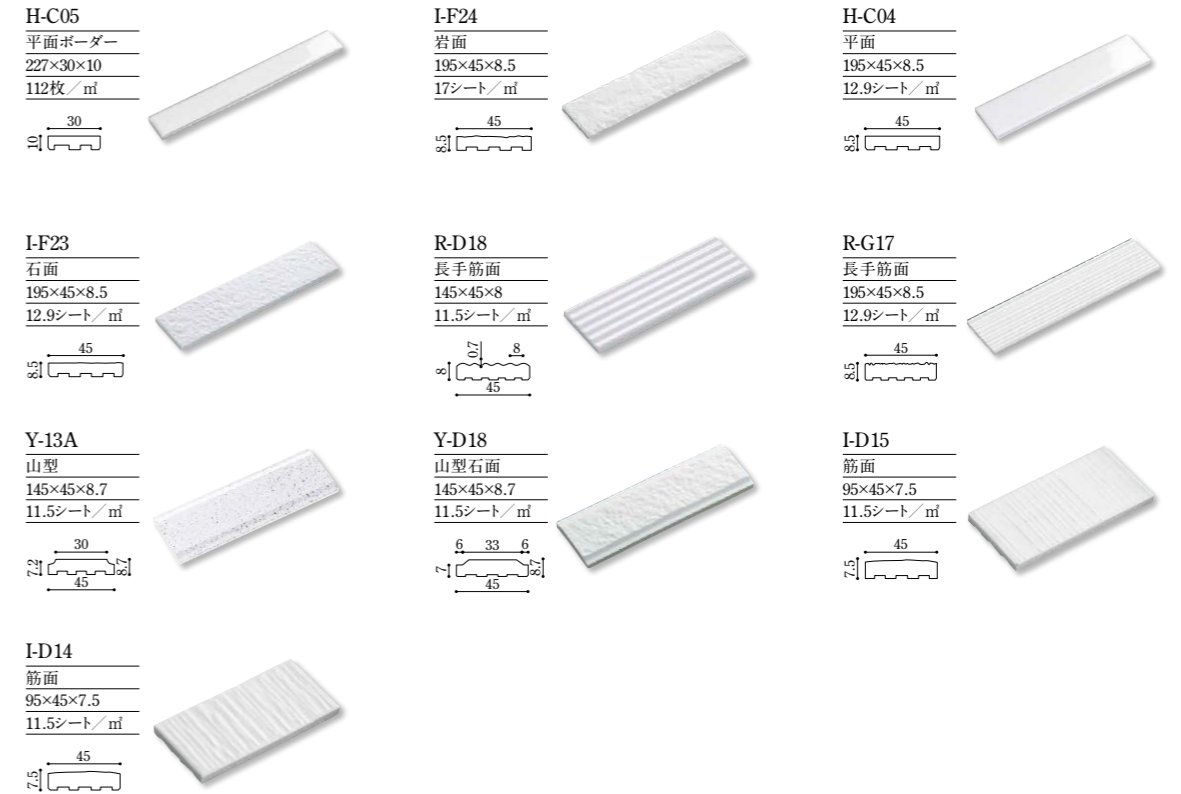

グラディティ特別注文対応面状 [特注品面状・形状参考見本]

乾式(プレス)成形品

Gradity 180a グラディティ 180a (ワンエイティアルファ)

パステル系のソフトなカラーで60色のカラーバリエーション。

形状記号	形状名	実寸法 (mm)	厚さ (mm)	あたり枚数	入数・重量	標準材料価格
1 50・3T	50mm三丁平	145×45	7.5	11.5シート/㎡	20シート・24.0kg/箱	6,500円/㎡
2 50・3Tマ	50mm三丁曲がり	(145+45)×45	7.5	3.5シート/㎡	20シート・16.0kg/箱	5,500円/㎡
3 50・3Tピ	50mm三丁屏風曲がり	(45+45)×145	7.5	3.5シート/㎡	50シート・20.0kg/箱	3,700円/㎡
4 50・2T	50mm二丁平	95×45	7	11.5シート/㎡	22シート・25.0kg/箱	5,600円/㎡
5 50・2Tマ	50mm二丁曲がり	(95+45)×45	7	3.5シート/㎡	36シート・20.5kg/箱	3,400円/㎡
6 50・2Tピ	50mm二丁屏風曲がり	(45+45)×95	7	3.5シート/㎡	65シート・22.5kg/箱	3,400円/㎡
7 50MM	50mm角	45×45	7	11.5シート/㎡	22シート・24.0kg/箱	5,600円/㎡
8 50マ	50mm曲がり	(45+45)×45	7	3.5シート/㎡	50シート・18.0kg/箱	3,000円/㎡
9 2T	二丁掛平	227×60	9	67枚/㎡	80枚・20.0kg/箱	9,100円/㎡
10 2Tピマ	標準曲がり	(168+50)×60	9	15枚/㎡	60枚・15.0kg/箱	8,200円/㎡
11 2Tマ	二丁曲がり	(227+50)×60	9	15枚/㎡	40枚・12.0kg/箱	12,300円/㎡
12 2Tピ	二丁屏風曲がり	(60+50)×227	9	4.5枚/㎡	35枚・16.0kg/箱	4,800円/㎡
13 コグチ	小口平	108×60	8.5	135枚/㎡	200枚・22.5kg/箱	7,000円/㎡
14 コグチマ	小口曲がり	(108+50)×60	8.5	15枚/㎡	80枚・13.5kg/箱	3,100円/㎡
15 コグチピ	小口屏風曲がり	(60+50)×108	8.5	9.5枚/㎡	40枚・8.0kg/箱	4,000円/㎡
16 100H	100角平	94×94	9	102枚/㎡	100枚・16.5kg/箱	6,800円/㎡
17 100Hネ	100角平ユニット	94×94	9	11.5シート/㎡	15シート・22.5kg/箱	7,600円/㎡
18 100Hマ	100角曲がり(接着品)	(94+44)×94	9	10枚/㎡	40枚・10.0kg/箱	2,300円/㎡
19 100Hピ	100角屏風曲がり(接着品)	(94+94)×94	9	10枚/㎡	40枚・13.5kg/箱	4,500円/㎡

特別注文品

- 仕様表示例
- Y-6A 形状記号
 - 特殊山型 面・形状
 - 227×60×18.5 寸法・厚み(mm)
 - 11.5シート/㎡ ㎡あたり必要数
- 外装タイル特注品の面状・形状を「参考見本」として掲載しております。すべて、特別仕様となりますので、詳細については最寄りの営業部・営業所にお問い合わせください。
- 裏あし形状はあり状です。
- 特注品のため、見本焼の上、受注後に生産いたします。納期をご確認ください。
- 記載以外の面状に関しては、別途お問い合わせください。
- 注文数量は1色あたり300㎡以上をお願いいたします。

- 屋内壁◎ | 屋内床(土足歩行)× | 居室床× | 浴室床× | 屋外壁◎ | 屋外床× | 耐凍害❄️
- 注物品 | B I | 磁器質 | 施ゆう | 色幅あり | フラット面 | 単品/オモテ紙張り | あり足 | 国産

□張付け方法 モルタル張り □モルタル SF-1020 □標準目地幅 5mm □目地施工 塗り目地
○数量300㎡以上・納期60日以上のご注文ください。○特注対応にてミックス・ジャンブル・パターン張りを承ります。○共通注意事項(P.403)