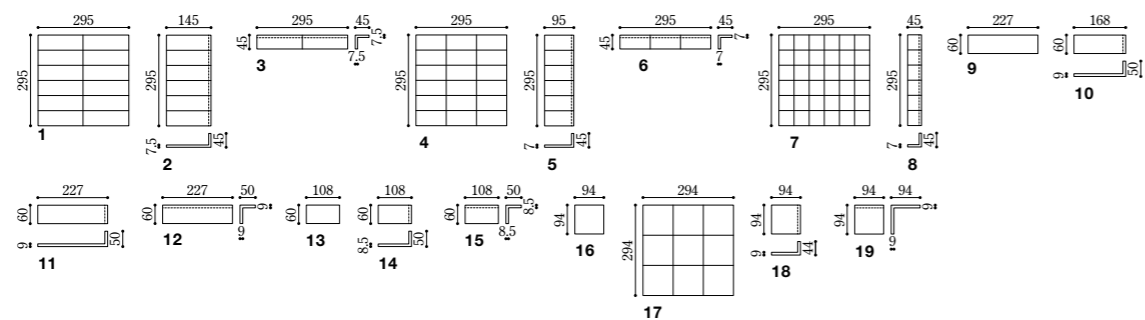

グラディティ特別注文対応面状 [特注品面状・形状参考見本]

乾式(プレス)成形品

Gradity 180a グラディティ 180a (ワンエイティアルファ)

パステル系のソフトなカラーで60色のカラーバリエーション。

形状記号	形状名	実寸法 (mm)	厚さ (mm)	あたり枚数	入数・重量	標準材料価格
1 50・3T	50mm三丁平	145×45	7.5	11.5シート/㎡	20シート・24.0kg/箱	6,500円/㎡
2 50・3Tマ	50mm三丁曲がり	(145+45)×45	7.5	3.5シート/㎡	20シート・16.0kg/箱	5,500円/㎡
3 50・3Tピ	50mm三丁屏風曲がり	(45+45)×145	7.5	3.5シート/㎡	50シート・20.0kg/箱	3,700円/㎡
4 50・2T	50mm二丁平	95×45	7	11.5シート/㎡	22シート・25.0kg/箱	5,600円/㎡
5 50・2Tマ	50mm二丁曲がり	(95+45)×45	7	3.5シート/㎡	36シート・20.5kg/箱	3,400円/㎡
6 50・2Tピ	50mm二丁屏風曲がり	(45+45)×95	7	3.5シート/㎡	65シート・22.5kg/箱	3,400円/㎡
7 50MM	50mm角	45×45	7	11.5シート/㎡	22シート・24.0kg/箱	5,600円/㎡
8 50マ	50mm曲がり	(45+45)×45	7	3.5シート/㎡	50シート・18.0kg/箱	3,000円/㎡
9 2T	二丁掛平	227×60	9	67枚/㎡	80枚・20.0kg/箱	9,100円/㎡
10 2Tピマ	標準曲がり	(168+50)×60	9	15枚/㎡	60枚・15.0kg/箱	8,200円/㎡
11 2Tマ	二丁曲がり	(227+50)×60	9	15枚/㎡	40枚・12.0kg/箱	12,300円/㎡
12 2Tピ	二丁屏風曲がり	(60+50)×227	9	4.5枚/㎡	35枚・16.0kg/箱	4,800円/㎡
13 コグチ	小口平	108×60	8.5	135枚/㎡	200枚・22.5kg/箱	7,000円/㎡
14 コグチマ	小口曲がり	(108+50)×60	8.5	15枚/㎡	80枚・13.5kg/箱	3,100円/㎡
15 コグチピ	小口屏風曲がり	(60+50)×108	8.5	9.5枚/㎡	40枚・8.0kg/箱	4,000円/㎡
16 100H	100角平	94×94	9	102枚/㎡	100枚・16.5kg/箱	6,800円/㎡
17 100Hネ	100角平ユニット	94×94	9	11.5シート/㎡	15シート・22.5kg/箱	7,600円/㎡
18 100Hマ	100角曲がり(接着品)	(94+44)×94	9	10枚/㎡	40枚・10.0kg/箱	2,300円/㎡
19 100Hピ	100角屏風曲がり(接着品)	(94+94)×94	9	10枚/㎡	40枚・13.5kg/箱	4,500円/㎡

特別注文品

- 仕様表示例
- Y-6A 形状記号
 - 特殊山型 面・形状
 - 227×60×18.5 寸法・厚み(mm)
 - 11.5シート/㎡ ㎡あたり必要数
- 外装タイル特注品の面状・形状を「参考見本」として掲載しております。すべて、特別仕様となりますので、詳細については最寄りの営業部・営業所にお問い合わせください。
- 裏あし形状はあり状です。
- 特注品のため、見本焼の上、受注後に生産いたします。納期をご確認ください。
- 記載以外の面状に関しては、別途お問い合わせください。
- 注文数量は1色あたり300㎡以上をお願いいたします。

- 屋内壁◎ | 屋内床(土足歩行)× | 居室床× | 浴室床× | 屋外壁◎ | 屋外床× | 耐凍害❄️
- 注物品 | B I | 磁器質 | 施ゆう | 色幅あり | フラット面 | 単品/オモテ紙張り | あり足 | 国産

□張付け方法 モルタル張り □モルタル SF-1020 □標準目地幅 5mm □目地施工 塗り目地
○数量300㎡以上・納期60日以上のご注文ください。○特注対応にてミックス・ジャンブル・パターン張りを承ります。○共通注意事項(P.403)