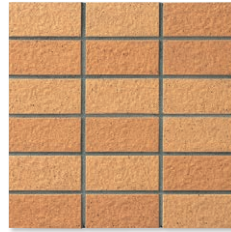

Color

RCN-200

RCN-220

RCN-110

RCN-130

RCN-150

RCN-160

RCN-270

外装壁  
モザイク

RCN

# Aurola Roche オーロラ ロッシュ

2色ミックスで上質な風合いをつくり出すモザイクタイル。

形状記号	形状名	実寸法 (mm)	厚さ (mm)	あたり枚数	入数・重量	標準材料価格
1 50・2TN	50mm二丁平	95×45	7	11.5シート/㎡	20シート・22.0kg/箱	3,000円/㎡
2 50・2Tマ	50mm二丁曲がり	(95+45)×45	7	3.5シート/㎡	36シート・20.0kg/箱	2,600円/㎡
3 50・2Tビ	50mm二丁屏風曲がり	(45+45)×95	7	3.5シート/㎡	65シート・22.5kg/箱	2,100円/㎡