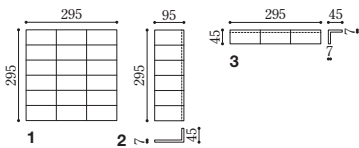

# Aurola Roche オーロラ ロッシュ

2色ミックスで上質な風合いをつくり出すモザイクタイル。

形状記号	形状名	実寸法 (mm)	厚さ (mm)	あたり枚数	入数・重量	標準材料価格
1 50・2TN	50mm二丁平	95×45	7	11.5シート/㎡	20シート・22.0kg/箱	3,000円/㎡
2 50・2Tマ	50mm二丁曲がり	(95+45)×45	7	3.5シート/㎡	36シート・20.0kg/箱	2,600円/㎡
3 50・2Tビ	50mm二丁屏風曲がり	(45+45)×95	7	3.5シート/㎡	65シート・22.5kg/箱	2,100円/㎡