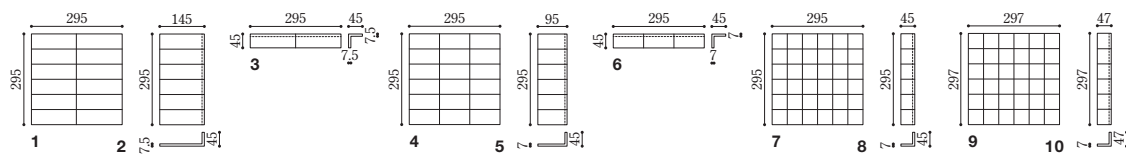

外装壁
モザイク

ZHB/
ZHC/
ZHD/
ZHE/
ZHF/
ZHG/
ZHJ

Esta White エスタホワイト

白を基調とした淡い色彩と、多彩な面状をラインナップしたハイドロテクトタイル。

プレーンシリーズ・テクスチャーシリーズ

形状記号	形状名	実寸法(mm)	厚さ(mm)	あたり枚数	入数・重量	標準材料価格
1 50・3T	50mm三丁平	145×45	7.5	11.5シート/㎡	20シート・23.0kg/箱	プレーン テクスチャー 6,150円/㎡ 6,150円/㎡
2 50・3Tマ	50mm三丁曲がり	(145+45)×45	7.5	3.5シート/m	20シート・17.0kg/箱	プレーン テクスチャー 4,750円/m 4,750円/m
3 50・3Tビ	50mm三丁屏風曲がり	(45+45)×145	7.5	3.5シート/m	70シート・28.0kg/箱	プレーン テクスチャー 3,400円/m 3,400円/m
4 50・2T	50mm二丁平	95×45	7	11.5シート/㎡	22シート・24.0kg/箱	プレーン テクスチャー 4,750円/㎡ 5,000円/㎡
5 50・2Tマ	50mm二丁曲がり	(95+45)×45	7	3.5シート/m	40シート・22.0kg/箱	プレーン テクスチャー 2,950円/m 3,150円/m
6 50・2Tビ	50mm二丁屏風曲がり	(45+45)×95	7	3.5シート/m	75シート・27.0kg/箱	プレーン テクスチャー 2,950円/m 3,150円/m
7 50MM	50mm角	45×45	7	11.5シート/㎡	22シート・24.0kg/箱	プレーン テクスチャー 4,900円/㎡ 5,100円/㎡
8 50マ	50mm曲がり	(45+45)×45	7	3.5シート/m	75シート・26.0kg/箱	プレーン テクスチャー 2,950円/m 3,150円/m
9 47MM	47mm角	47×47	7	11.5シート/㎡	22シート・24.0kg/箱	プレーン テクスチャー 5,550円/㎡ 5,550円/㎡
10 47マ	47mm曲がり	(47+47)×47	7	3.5シート/m	75シート・26.0kg/箱	プレーン テクスチャー 3,400円/m 3,500円/m

屋内壁◎ | 屋内床(土足歩行)× | 居室床(土足以外)× | 浴室床× | 屋外壁◎ | 屋外床× | 耐凍害❄

注文品 | BI | 磁器質 | 施ゆう | 色幅あり | 多面状 | オモテ紙張り | あり足 | 国産

- 張付け方法 モルタル張り □モルタル SF-1020 □標準目地幅 5mm □目地施工 塗り目地
- 数量500㎡以上・納期60日以上としてご注文ください。○47MMの標準目地幅は、3mmとなります。
- ハイドロテクトは光触媒を利用したTOTO株の環境浄化技術です。
- ハイドロテクト品は虹彩現象が発生する可能性があり、特に濃色品は発生しやすいのでご注意ください。(P.478参照)。
- 防汚効果を発揮させるため、タイル表面の異物・汚れなどは十分に除去してください。○共通注意事項 (P.403)